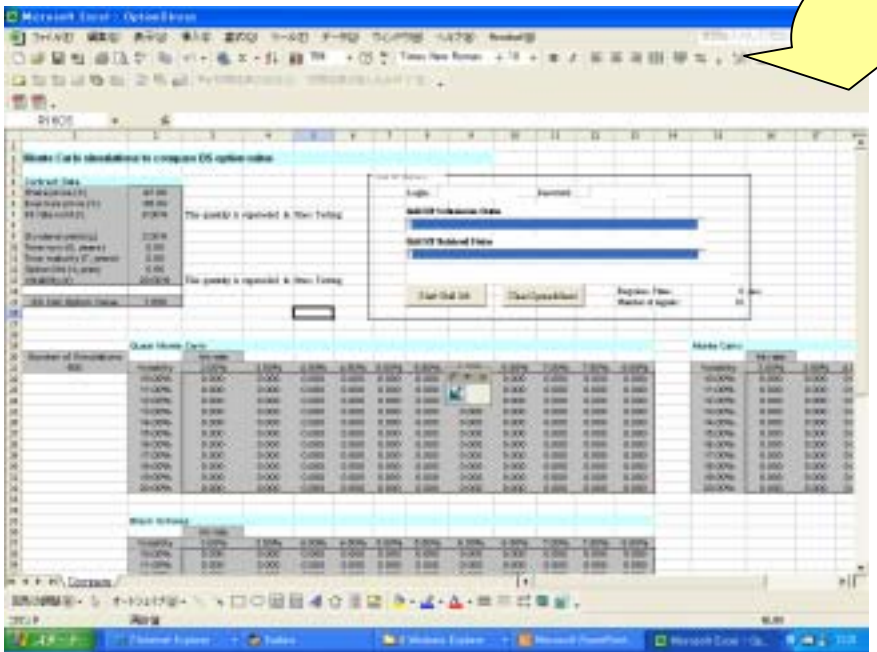

EXCELからGrid MP のグリッド・サービス利用

EXCELの表(Visual Basicマクロプログラム)

エクセル表にデータをセット

ユーザグループ

エクセル表のマクロプログラムがグリッドにアタッチ

Grid MP サービス

評価計算をグリッドのリソースで実行

計算リソース